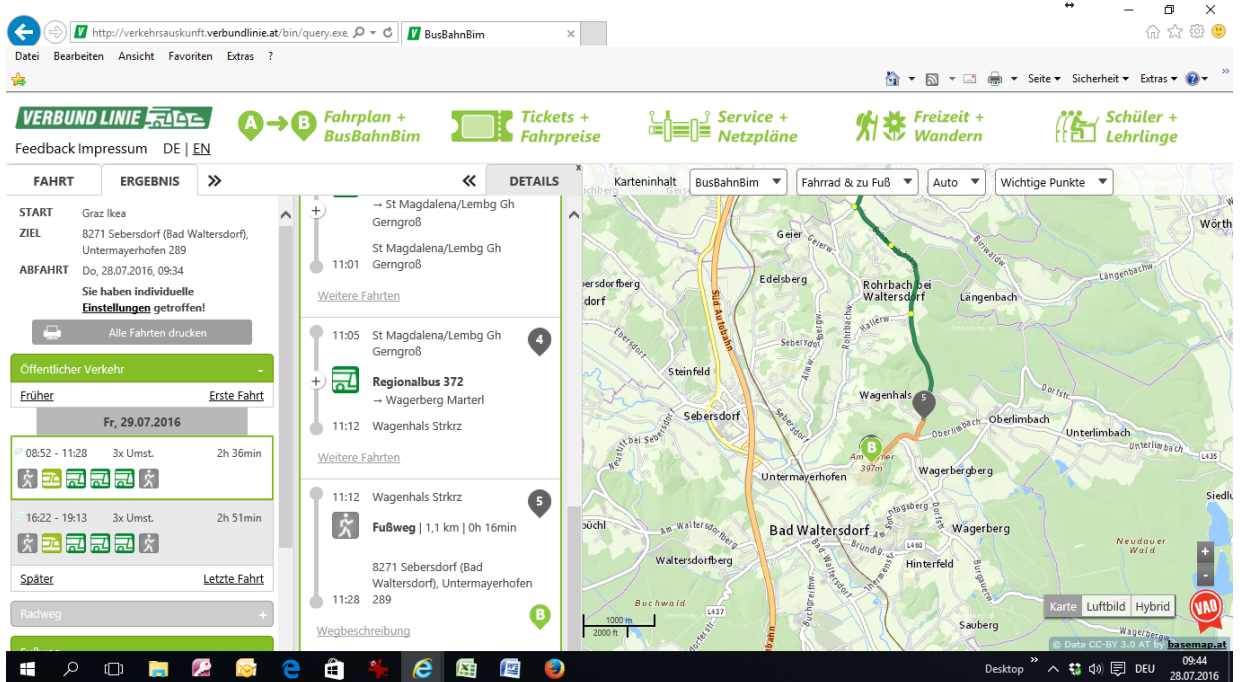

Liebe Fuchsjägerinnen, liebe Fuchsjäger, die Ihr unsere Fuchsjagden mit Öffis besuchen wollt!

Bitte googelt am PC in einem beliebigen Browser nach [BahnBusBim](http://www.bahnbusbim.at) und Ihr kommt auf <http://verkehrsuskunft.verbundlinie.at>. Dort könnt Ihr komfortabel Eure zu berücksichtigenden Öffis in den Einstellungen wählen und dann die Start und Zieladresse, das Datum und die erforderliche Ankunftszeit im Hauptmenü eintragen. Zieladressen in der „Landschaft“ werden einfach aus der Karte übernommen!

Ihr erhaltet mehrere Routenvorschläge aus denen Ihr wählen könnt und aus denen Ihr detailliert alle Zeiten bis zur Angabe der Fußwegdauer von der Startadresse zu den Öffis bzw. zur Zieladresse entnehmen könnt.

Für Handys gibt es auch eine entsprechende App im Playstore.

Diese Routenplaner sind m.E. sehr leicht zu bedienen und sogar kostenlos!

73, Harald, OE6GC