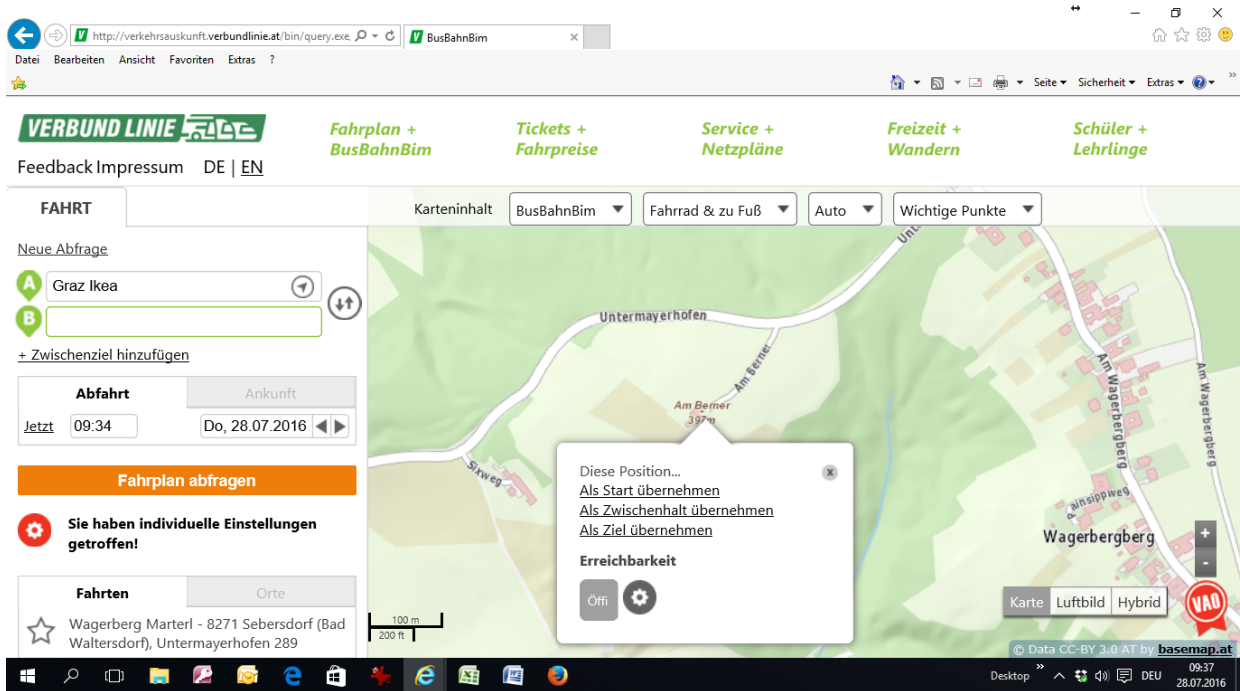

Liebe Fuchsjägerinnen, liebe Fuchsjäger, die Ihr unsere Fuchsjagden mit Öffis besuchen wollt!

Bitte googelt am PC in einem beliebigen Browser nach [BahnBusBim](http://www.bahnbusbim.at) und Ihr kommt auf <http://verkehrsuskunft.verbundlinie.at>. Dort könnt Ihr komfortabel Eure zu berücksichtigenden Öffis in den Einstellungen wählen und dann die Start und Zieladresse, das Datum und die erforderliche Ankunftszeit im Hauptmenü eintragen. Zieladressen in der „Landschaft“ werden einfach aus der Karte übernommen!

Ihr erhaltet mehrere Routenvorschläge aus denen Ihr wählen könnt und aus denen Ihr detailliert alle Zeiten bis zur Angabe der Fußwegdauer von der Startadresse zu den Öffis bzw. zur Zieladresse entnehmen könnt.

Für Handys gibt es auch eine entsprechende App im Playstore.

Diese Routenplaner sind m.E. sehr leicht zu bedienen und sogar kostenlos!

73, Harald, OE6GC